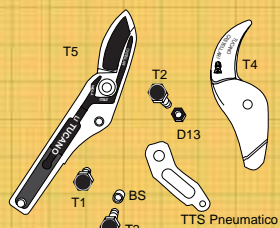

UNIVERSALE

- TI 1 - Vzmet
- C 2 - Zapiralo
- TI 3 - Vijaki
- C 4 - Zati
- D 13 - Matica
- C 5 - Rezilo
- C 6 - Protirezilo
- LADY 6 - Ro aj

TUCANO

- TL 80 - Rezilo
- TCM - Protirezilo
- TT - Napenjalo
- T 1 - Zati kratek
- T 2 - Zati + matica
- T 3 - Zati
- D 13 - Matica
- DRŽAJI

LADY II

- TI 1 - Vzmet
- TI 2 - Zapiralo
- TI 3 - Vijaki
- TI 4 - Zati
- D 13 - Matica
- LADY 6 - Ro aj
- LADY II G - Rezila

TUCANO M 80 - 100

- TL 80 - Rezilo 80
- TL 100 - Rezilo 100
- TCM - Protirezilo
- TTS 80 - Napenjalo 80
- TTS 100 - Napenjalo 100
- T 1 - Zati kratek
- T 2 - Zati + Matica
- T 3 - Zati
- BS - Ležaj
- D 13 - Matica
- DRŽAJI
- Garnitura zati evl

TAIA

- TAIA 1 - Vzmet
- TI 2 - Zapiralka
- TAIA 3 - Ploš ica
- TAIA 4 - Zati
- D 13 - Matica
- TAIA 5 - Plasti en držaj
- TAIA 6 - Zavihek vzmeti

PROFESSIONAL

- TL 80 TI P - Rezilo
- TCM - Protirezilo
- TTS 80 TI P - Napenjalo
- T 1 - Zati kratek
- T 2 - Zati + matica
- T 3 - Zati
- BS - Ležaj
- D 13 - Matica
- DRŽAJI
- Garnitura zati ev

TUCANO PN 50-100-150

- T 5 - Rezilo
- T 4 - Protirezilo
- TTS - Napenjalo
- T 1 - Zati kratek
- T 2 - Zati + matica
- T 3 - Zati
- BS - Ležaj
- D 13 - Matica

CASTELLARI AIR

- CA 6 - Protirezilo
- CA 5 - Rezilo
- CA 4 - Zati
- D 17 - Matica