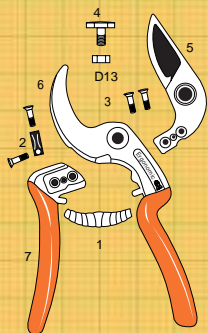

- TI 1 - Vzmet
- C 2 - Zapiralo
- TI 3 - Vijaki
- C 4 - Zati
- D 13 - Matica
- ERGO 5 - Rezilo
- ERGO 6 - Protirezilo
- ERGO 7 - Ro aj

TRONCARAMI 80, 100

- TLC 80 - Rezilo
- TLC 100 - Rezilo
- TCC 80 - Protirezilo
- TCC 100 - Protirezilo
- T 2 - Zati + Matica
- D 13 - Matica
- DRŽAJI

UNIVERSALE

- TI 1 - Vzmet
- C 2 - Zapiralo
- TI 3 - Vijaki
- C 4 - Zati
- D 13 - Matica
- C 5 - Rezilo
- C 6 - Protirezilo
- LADY 6 - Ro aj

TUCANO

- TL 80 - Rezilo
- TCM - Protirezilo
- TT - Napenjalo
- T 1 - Zati kratek
- T 2 - Zati + matica
- T 3 - Zati
- D 13 - Matica
- DRŽAJI

LADY II

- TI 1 - Vzmet
- TI 2 - Zapiralo
- TI 3 - Vijaki
- TI 4 - Zati
- D 13 - Matica
- LADY 6 - Ro aj
- LADY II G - Rezila

TUCANO M 80 - 100

- TL 80 - Rezilo 80
- TL 100 - Rezilo 100
- TCM - Protirezilo
- TTS 80 - Napenjalo 80
- TTS 100 - Napenjalo 100
- T 1 - Zati kratek
- T 2 - Zati + Matica
- T 3 - Zati
- BS - Ležaj
- D 13 - Matica
- DRŽAJI
- Garnitura zati evl

TAIA

- TAIA 1 - Vzmet
- TI 2 - Zapiralka
- TAIA 3 - Ploš ica
- TAIA 4 - Zati
- D 13 - Matica
- TAIA 5 - Plasti en držaj
- TAIA 6 - Zavihek vzmeti

PROFESSIONAL

- TL 80 TI P - Rezilo
- TCM - Protirezilo
- TTS 80 TI P - Napenjalo
- T 1 - Zati kratek
- T 2 - Zati + matica
- T 3 - Zati
- BS - Ležaj
- D 13 - Matica
- DRŽAJI
- Garnitura zati ev