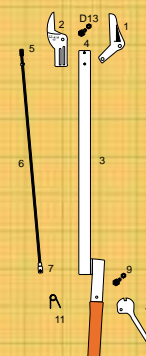

LADY II

- TI 1 - Vzmet
- TI 2 - Zapiralo
- TI 3 - Vijaki
- TI 4 - Zati
- D 13 - Matica
- LADY 6 - Ro aj
- LADY II G - Rezila

TUCANO M 80 - 100

- TL 80 - Rezilo 80
- TL 100 - Rezilo 100
- TCM - Protirezilo
- TTS 80 - Napenjalo 80
- TTS 100 - Napenjalo 100
- T 1 - Zati kratek
- T 2 - Zati + Matica
- T 3 - Zati
- BS - Ležaj
- D 13 - Matica
- DRŽAJI
- Garnitura zati evl

TUCANO PN 50-100-150

- T 5 - Rezilo
- T 4 - Protirezilo
- TTS - Napenjalo
- T 1 - Zati kratek
- T 2 - Zati + matica
- T 3 - Zati
- BS - Ležaj
- D 13 - Matica

CASTELLARI AIR

- CA 6 - Protirezilo
- CA 5 - Rezilo
- CA 4 - Zati
- D 17 - Matica

SYSTEM

- P - Rezilna skupina

ASTA 90-110-180

- G 1 Rezilo
- G 2 Protirezilo
- 90-110-180
- G 4 Zati
- D13 - Matica
- G 5 Vilice
- G 6 Povezni vzvod
- 110-160-180
- G 7 Vilice + varovalka
- G 9 Vijak
- G 11 Vzmet ASTA
- G 12 Vzvod ASTA

GIRAFFA 110-160-200

- G 1 Rezilo
- G 2 Protirezilo
- G 3 110-160-200
- G 4 Zati
- D13 - Matica
- G 5 Vilice
- G 6 Povezni vzvod
- 110-160-200
- G 7 Vilice + varovalka
- Vzvod - ro aj
- G 9 Vijak

SPE 18C