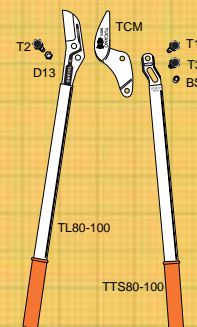

UNIVERSALE

- TI 1 - Vzmet
- C 2 - Zapiralo
- TI 3 - Vijaki
- C 4 - Zati
- D 13 - Matica
- C 5 - Rezilo
- C 6 - Protirezilo
- LADY 6 - Ro aj

TUCANO

- TL 80 - Rezilo
- TCM - Protirezilo
- TT - Napenjalo
- T 1 - Zati kratek
- T 2 - Zati + matica
- T 3 - Zati
- D 13 - Matica
- DRŽAJI

LADY II

- TI 1 - Vzmet
- TI 2 - Zapiralo
- TI 3 - Vijaki
- TI 4 - Zati
- D 13 - Matica
- LADY 6 - Ro aj
- LADY II G - Rezila

TUCANO M 80 - 100

- TL 80 - Rezilo 80
- TL 100 - Rezilo 100
- TCM - Protirezilo
- TTS 80 - Napenjalo 80
- TTS 100 - Napenjalo 100
- T 1 - Zati kratek
- T 2 - Zati + Matica
- T 3 - Zati
- BS - Ležaj
- D 13 - Matica
- DRŽAJI
- Garnitura zati evl

TAIA

- TAIA 1 - Vzmet
- TI 2 - Zapiralka
- TAIA 3 - Ploš ica
- TAIA 4 - Zati
- D 13 - Matica
- TAIA 5 - Plasti en držaj
- TAIA 6 - Zavihek vzmeti

PROFESSIONAL

- TL 80 TI P - Rezilo
- TCM - Protirezilo
- TTS 80 TI P - Napenjalo
- T 1 - Zati kratek
- T 2 - Zati + matica
- T 3 - Zati
- BS - Ležaj
- D 13 - Matica
- DRŽAJI
- Garnitura zati ev

TUCANO PN 50-100-150

- T 5 - Rezilo
- T 4 - Protirezilo
- TTS - Napenjalo
- T 1 - Zati kratek
- T 2 - Zati + matica
- T 3 - Zati
- BS - Ležaj
- D 13 - Matica

CASTELLARI AIR

- CA 6 - Protirezilo
- CA 5 - Rezilo
- CA 4 - Zati
- D 17 - Matica