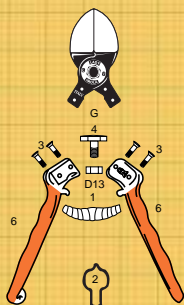

- TI 1 - Vzmet
- C 2 - Zapiralo
- TI 3 - Vijaki
- C 4 - Zati
- D 13 - Matica
- ERGO 5 - Rezilo
- ERGO 6 - Protirezilo
- ERGO 7 - Ro aj

TRONCARAMI 80, 100

- TLC 80 - Rezilo
- TLC 100 - Rezilo
- TCC 80 - Protirezilo
- TCC 100 - Protirezilo
- T 2 - Zati + Matica
- D 13 - Matica
- DRŽAJI

UNIVERSALE

- TI 1 - Vzmet
- C 2 - Zapiralo
- TI 3 - Vijaki
- C 4 - Zati
- D 13 - Matica
- C 5 - Rezilo
- C 6 - Protirezilo
- LADY 6 - Ro aj

TUCANO

- TL 80 - Rezilo
- TCM - Protirezilo
- TT - Napenjalo
- T 1 - Zati kratek
- T 2 - Zati + matica
- T 3 - Zati
- D 13 - Matica
- DRŽAJI

LADY II

- TI 1 - Vzmet
- TI 2 - Zapiralo
- TI 3 - Vijaki
- TI 4 - Zati
- D 13 - Matica
- LADY 6 - Ro aj
- LADY II G - Rezila

TUCANO M 80 - 100

- TL 80 - Rezilo 80
- TL 100 - Rezilo 100
- TCM - Protirezilo
- TTS 80 - Napenjalo 80
- TTS 100 - Napenjalo 100
- T 1 - Zati kratek
- T 2 - Zati + Matica
- T 3 - Zati
- BS - Ležaj
- D 13 - Matica
- DRŽAJI
- Garnitura zati evl

TAIA

- TAIA 1 - Vzmet
- TI 2 - Zapiralka
- TAIA 3 - Ploš ica
- TAIA 4 - Zati
- D 13 - Matica
- TAIA 5 - Plasti en držaj
- TAIA 6 - Zavihek vzmeti

PROFESSIONAL

- TL 80 TI P - Rezilo
- TCM - Protirezilo
- TTS 80 TI P - Napenjalo
- T 1 - Zati kratek
- T 2 - Zati + matica
- T 3 - Zati
- BS - Ležaj
- D 13 - Matica
- DRŽAJI
- Garnitura zati ev