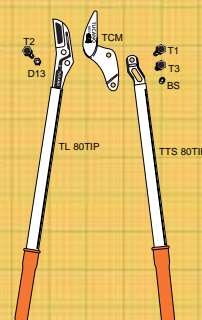

LADY II

- TI 1 - Vzmet
- TI 2 - Zapiralo
- TI 3 - Vijaki
- TI 4 - Zati
- D 13 - Matica
- LADY 6 - Ro aj
- LADY II G - Rezila

TUCANO M 80 - 100

- TL 80 - Rezilo 80
- TL 100 - Rezilo 100
- TCM - Protirezilo
- TTS 80 - Napenjalo 80
- TTS 100 - Napenjalo 100
- T 1 - Zati kratek
- T 2 - Zati + Matica
- T 3 - Zati
- BS - Ležaj
- D 13 - Matica
- DRŽAJI
- Garnitura zati evl

TAIA

- TAIA 1 - Vzmet
- TI 2 - Zapiralka
- TAIA 3 - Ploš ica
- TAIA 4 - Zati
- D 13 - Matica
- TAIA 5 - Plasti en držaj
- TAIA 6 - Zavihek vzmeti

PROFESSIONAL

- TL 80 TI P - Rezilo
- TCM - Protirezilo
- TTS 80 TI P - Napenjalo
- T 1 - Zati kratek
- T 2 - Zati + matica
- T 3 - Zati
- BS - Ležaj
- D 13 - Matica
- DRŽAJI
- Garnitura zati ev

TUCANO PN 50-100-150

- T 5 - Rezilo
- T 4 - Protirezilo
- TTS - Napenjalo
- T 1 - Zati kratek
- T 2 - Zati + matica
- T 3 - Zati
- BS - Ležaj
- D 13 - Matica

CASTELLARI AIR

- CA 6 - Protirezilo
- CA 5 - Rezilo
- CA 4 - Zati
- D 17 - Matica