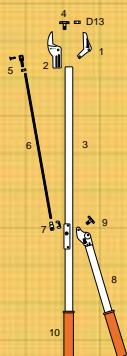

LADY II

- TI 1 - Vzmet
- TI 2 - Zapiralo
- TI 3 - Vijaki
- TI 4 - Zati
- D 13 - Matica
- LADY 6 - Ro aj
- LADY II G - Rezila

TUCANO M 80 - 100

- TL 80 - Rezilo 80
- TL 100 - Rezilo 100
- TCM - Protirezilo
- TTS 80 - Napenjalo 80
- TTS 100 - Napenjalo 100
- T 1 - Zati kratek
- T 2 - Zati + Matica
- T 3 - Zati
- BS - Ležaj
- D 13 - Matica
- DRŽAJI
- Garnitura zati evl

TUCANO PN 50-100-150

- T 5 - Rezilo
- T 4 - Protirezilo
- TTS - Napenjalo
- T 1 - Zati kratek
- T 2 - Zati + matica
- T 3 - Zati
- BS - Ležaj
- D 13 - Matica

CASTELLARI AIR

- CA 6 - Protirezilo
- CA 5 - Rezilo
- CA 4 - Zati
- D 17 - Matica

SYSTEM

- P - Rezilna skupina

ASTA 90-110-180

- G 1 Rezilo
- G 2 Protirezilo
- 90-110-180
- G 4 Zati
- D13 - Matica
- G 5 Vilice
- G 6 Povezni vzvod
- 110-160-180
- G 7 Vilice + varovalka
- G 9 Vijak
- G 11 Vzmet ASTA
- G 12 Vzvod ASTA

GIRAFFA 110-160-200

- G 1 Rezilo
- G 2 Protirezilo
- G 3 110-160-200
- G 4 Zati
- D13 - Matica
- G 5 Vilice
- G 6 Povezni vzvod
- 110-160-200
- G 7 Vilice + varovalka
- Vzvod - ro aj
- G 9 Vijak

SPE 18C