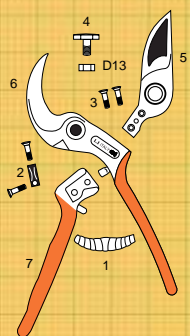

- TI 1 - Vzmet
- C 2 - Zapiralo
- TI 3 - Vijaki
- C 4 - Zati
- D 13 - Matica
- ERGO 5 - Rezilo
- ERGO 6 - Protirezilo
- ERGO 7 - Ro aj

TRONCARAMI 80, 100

- TLC 80 - Rezilo
- TLC 100 - Rezilo
- TCC 80 - Protirezilo
- TCC 100 - Protirezilo
- T 2 - Zati + Matica
- D 13 - Matica
- DRŽAJI

UNIVERSALE

- TI 1 - Vzmet
- C 2 - Zapiralo
- TI 3 - Vijaki
- C 4 - Zati
- D 13 - Matica
- C 5 - Rezilo
- C 6 - Protirezilo
- LADY 6 - Ro aj

TUCANO

- TL 80 - Rezilo
- TCM - Protirezilo
- TT - Napenjalo
- T 1 - Zati kratek
- T 2 - Zati + matica
- T 3 - Zati
- D 13 - Matica
- DRŽAJI

LADY II

- TI 1 - Vzmet
- TI 2 - Zapiralo
- TI 3 - Vijaki
- TI 4 - Zati
- D 13 - Matica
- LADY 6 - Ro aj
- LADY II G - Rezila

TUCANO M 80 - 100

- TL 80 - Rezilo 80
- TL 100 - Rezilo 100
- TCM - Protirezilo
- TTS 80 - Napenjalo 80
- TTS 100 - Napenjalo 100
- T 1 - Zati kratek
- T 2 - Zati + Matica
- T 3 - Zati
- BS - Ležaj
- D 13 - Matica
- DRŽAJI
- Garnitura zati evl

TAIA

- TAIA 1 - Vzmet
- TI 2 - Zapiralka
- TAIA 3 - Ploš ica
- TAIA 4 - Zati
- D 13 - Matica
- TAIA 5 - Plasti en držaj
- TAIA 6 - Zavihek vzmeti

PROFESSIONAL

- TL 80 TI P - Rezilo
- TCM - Protirezilo
- TTS 80 TI P - Napenjalo
- T 1 - Zati kratek
- T 2 - Zati + matica
- T 3 - Zati
- BS - Ležaj
- D 13 - Matica
- DRŽAJI
- Garnitura zati ev