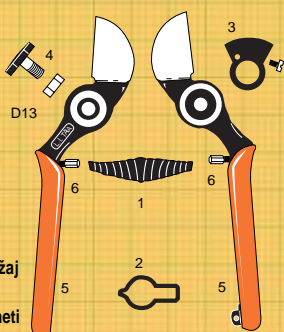

UNIVERSALE

- TI 1 - Vzmet
- C 2 - Zapiralo
- TI 3 - Vijaki
- C 4 - Zati
- D 13 - Matica
- C 5 - Rezilo
- C 6 - Protirezilo
- LADY 6 - Ro aj

TUCANO

- TL 80 - Rezilo
- TCM - Protirezilo
- TT - Napenjalo
- T 1 - Zati kratek
- T 2 - Zati + matica
- T 3 - Zati
- D 13 - Matica
- DRŽAJI

LADY II

- TI 1 - Vzmet
- TI 2 - Zapiralo
- TI 3 - Vijaki
- TI 4 - Zati
- D 13 - Matica
- LADY 6 - Ro aj
- LADY II G - Rezila

TUCANO M 80 - 100

- TL 80 - Rezilo 80
- TL 100 - Rezilo 100
- TCM - Protirezilo
- TTS 80 - Napenjalo 80
- TTS 100 - Napenjalo 100
- T 1 - Zati kratek
- T 2 - Zati + Matica
- T 3 - Zati
- BS - Ležaj
- D 13 - Matica
- DRŽAJI
- Garnitura zati evl

TAIA

- TAIA 1 - Vzmet
- TI 2 - Zapiralka
- TAIA 3 - Ploš ica
- TAIA 4 - Zati
- D 13 - Matica
- TAIA 5 - Plasti en držaj
- TAIA 6 - Zavihek vzmeti

PROFESSIONAL

- TL 80 TI P - Rezilo
- TCM - Protirezilo
- TTS 80 TI P - Napenjalo
- T 1 - Zati kratek
- T 2 - Zati + matica
- T 3 - Zati
- BS - Ležaj
- D 13 - Matica
- DRŽAJI
- Garnitura zati ev

TUCANO PN 50-100-150

- T 5 - Rezilo
- T 4 - Protirezilo
- TTS - Napenjalo
- T 1 - Zati kratek
- T 2 - Zati + matica
- T 3 - Zati
- BS - Ležaj
- D 13 - Matica

CASTELLARI AIR

- CA 6 - Protirezilo
- CA 5 - Rezilo
- CA 4 - Zati
- D 17 - Matica