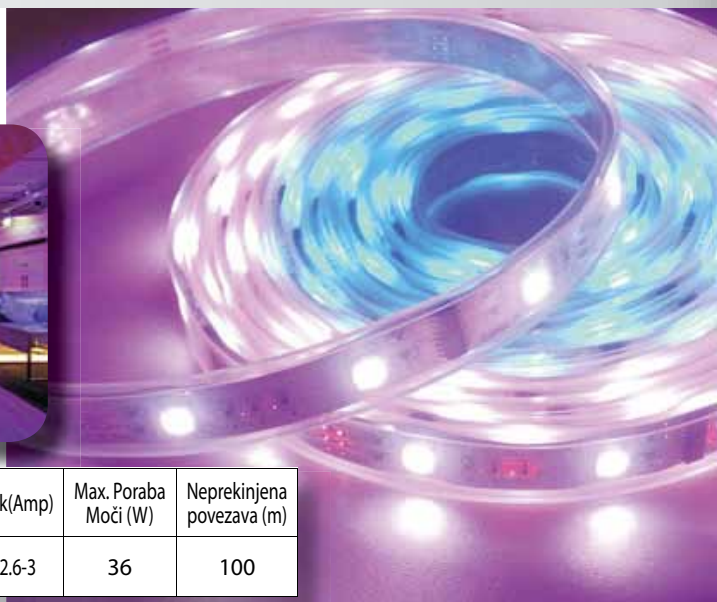

Digitalni barni SMD RGB LED WID trak

Oznaka modela	Dolžina & Width(mm)	Št. LED	Tip LED	Svetilnost (mcd)	Svetilnost (lumni)	Napeto. (V DC)	Tok(Amp)	Max. Poraba Moči (W)	Neprekinjena povezava (m)
LED-WID-RGB	5000 X 14	150	SMD LED	150X1500	625	12	2.6-3	36	100