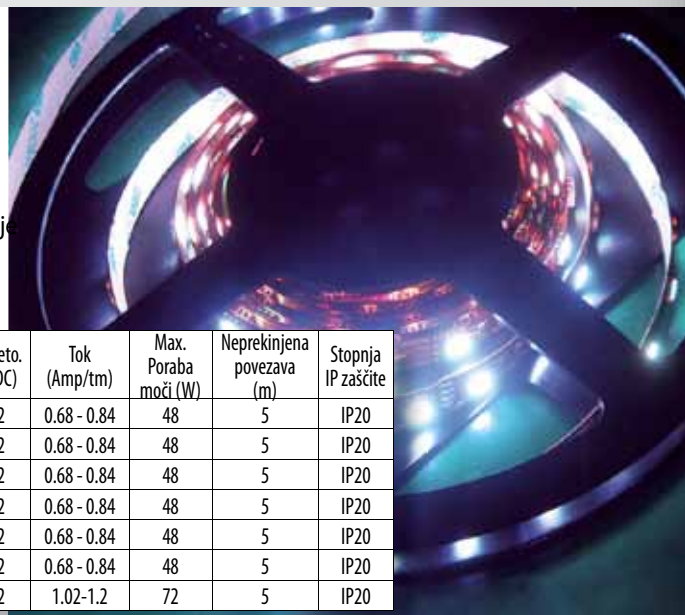

Upogljivi LED ID2- trak

Možnost uporabe

- Oblikovanje črk in napisov za svetlobne table
- Osvetlitev grafičnih podob in tabel, osvetljevanje napisov preko zadnje strani ali stranic
- Domača uporaba