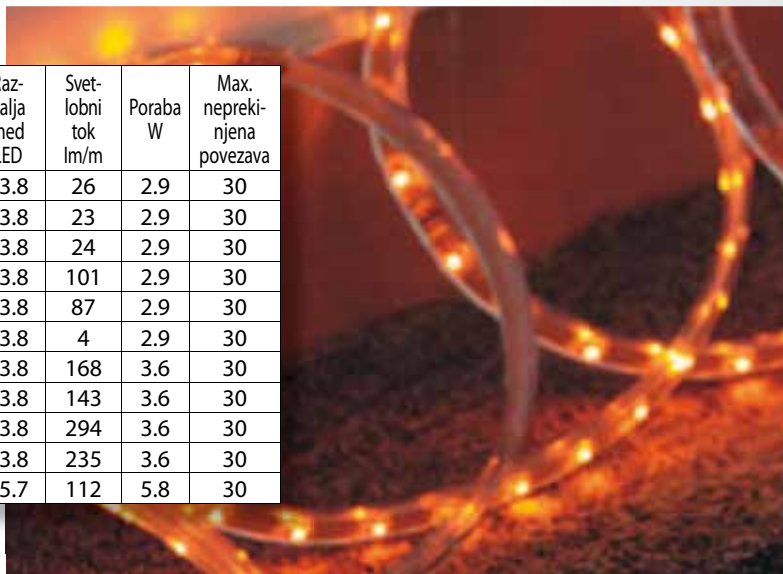

Koda	Barva	Dimenzije	Razdalja med LED	Svetlobni tok lm/m	Poraba W	Max. neprekinjena povezava
LED-AF01-R	Rdeča	6.0/11.8/ ±0.2mm	23.8	26	2.9	30
LED-AF01-Y	Rumena	6.0/11.8/ ±0.2mm	23.8	23	2.9	30
LED-AF01-B	Modra	6.0/11.8/ ±0.2mm	23.8	24	2.9	30
LED-AF01-G	Zelena	6.0/11.8/ ±0.2mm	23.8	101	2.9	30
LED-AF01-P	Rozna	6.0/11.8/ ±0.2mm	23.8	87	2.9	30
LED-AF01-U		6.0/11.8/ ±0.2mm 6.0/11.8/±0.2mm	23.8	4	2.9	30
LED-AF01-W	Bela	6.0/11.8/ ±0.2mm 6.0/11.8/±0.2mm	23.8	168	3.6	30
LED-AF01-WW	Topla bela	6.0/11.8/ ±0.2mm 6.0/11.8/±0.2mm	23.8	143	3.6	30
LED-AF02-W	Bela	6.0/11.8/ ±0.2mm 6.0/11.8/±0.2mm	23.8	294	3.6	30
LED-AF02-WW	Topla bela	6.0/11.8/ ±0.2mm 6.0/11.8/±0.2mm	23.8	235	3.6	30
LED-AF01-RGB	RGB	11.8/17/ ±0.2mm 6.0/11.8/±0.2mm	35.7	112	5.8	30