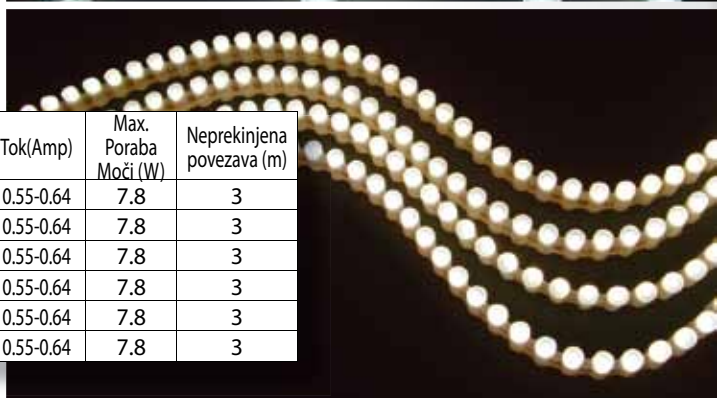

Vodotesni upogljivi LED DWF trak

Oznaka modela	Barva	Dolžina (m)	Št. LED	Tip LED	Svetilnost (mcd)	Svetilnost (lumni)	Tok(Amp)	Max. Poraba Moči (W)	Neprekinjena povezava (m)
LED-DWF-R	Rdeča	1.0	96	4 mm dip LED	96x2500	200	0.55-0.64	7.8	3
LED-DWF-Y	Rumena	1.0	96		96x2500	200	0.55-0.64	7.8	3
LED-DWF-B	Modra	1.0	96		96x1200	120	0.55-0.64	7.8	3
LED-DWF-G	Zelena	1.0	96		96x2500	200	0.55-0.64	7.8	3
LED-DWF-W	Bela	1.0	96		96x2500	200	0.55-0.64	7.8	3
LED-DWF-WW	Topla bela	1.0	96		96x2000	150	0.55-0.64	7.8	3