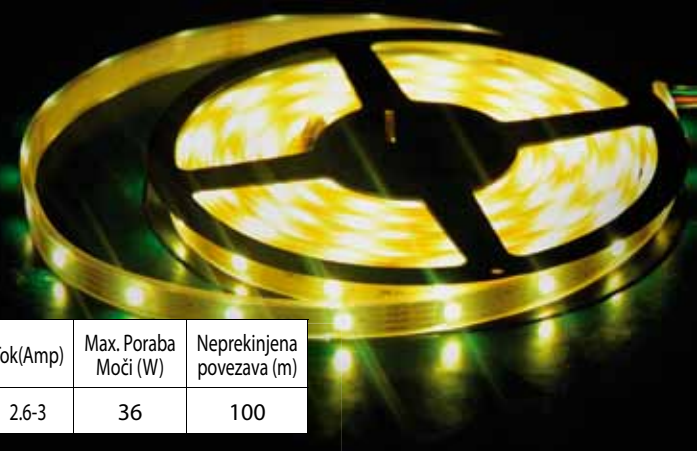

Možnost uporabe

- Dekoracijske luči za klube, pube, bare, kavarne
- Osvetljevanje pri prireditvah in razstavah
- Osvetljevanje izloženih oken
- Domača uporaba
- Digitalni barvni SMD RGB LED trak uporablja visoko svetilne 3-v-1 SMD RGB LED diode, kot izvor svetlobe. V trak so vgrajeni napredni mikročipi, ki omogočajo konstanten tok, kar omogoča dolgo življenjsko dobo in enakomerno oddajanje barve/

svetlobe. Digitalni barvni SMD RGB LED trak prinaša barvne učinke, kot so lovljenje pik po traku, utripanje, obračanje, nadomeščanje, preskakovanje, mešanje barv itd. trak je tako dobro zaščiten, da deluje tudi pod vodo. Možno ga je rezati na vsake 3 LED diode ali ga naročiti v neprekinjeni dolžini do 100 metrov. Trak je zasnovan tako, da ga je mogoče oviti praktično okoli vsakega kota. V trak je širok le 14 mm, kar omogoča, namestitve na praktično vsako površino in tudi kjer je zelo

- malo prostora.
- Da lahko izkusite najrazličnejše učinke digitalnega traku, potrebujete tudi upravljalca. Naši upravljalci vam prinašajo barvne učinke, kot so lovljenje pik po traku, obračanje, nadomeščanje, preskakovanje itd.