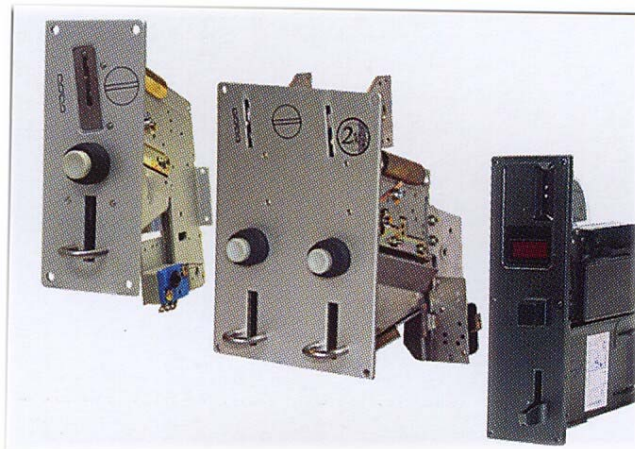

ŽETONSKI AVTOMATI UN-TA/1, UN-TA/M

LASTNOSTI:

- Ohišje iz INOX ali aluminija
- Enostavna in hitra montaža
- Sprejemajo eno ali več vrst žetonov
- Mehanska ali elektronska izvedba
- Možnost krmiljenja in nadzora iz oddaljenega mesta-nadzornega centra
- Reža za izmet pokvarjenih ali neustreznih žetonov
- Elektronska izvedba omogoča plačevanje s kovanci
- Mehanska izvedba za delovanje ne potrebuje napajalne napetosti

Žetonski avtomati so enostavna, cenena in učinkovita rešitev za omejevanje pristopa in krmiljenje naprav za kontrolo dostopa.

Z njihovo uporabo lahko selektiramo uporabnike določenega prostora ali naprave in sicer tako, da morajo za dostop kupiti žeton, s katerim potem lahko preko žetonskega avtomata krmilijo (odprejo) ključavnico, vrata, zapornico ali pa aktivirajo določeno napravo kot so črpalke, svetilke, ventilatorji ali podobno.

Žeton je enostavna rešitev, ki daje rešitev povsod tam, kjer ni zahtevana zelo visoka stopnja varnosti.

Uporaba žetonskih avtomatov je zelo razširjena in jih lahko najdemo kot krmilne elemente avtomatskih zapornic, električnih ključavnic na različnih vratih, na dostopih do sanitarij, tuš kabin, prostorov za različne skupne potrebe in ne nazadnje kot krmilne elemente za vklop razsvetljave (določen čas), ogrevanja ali prezračevanja.