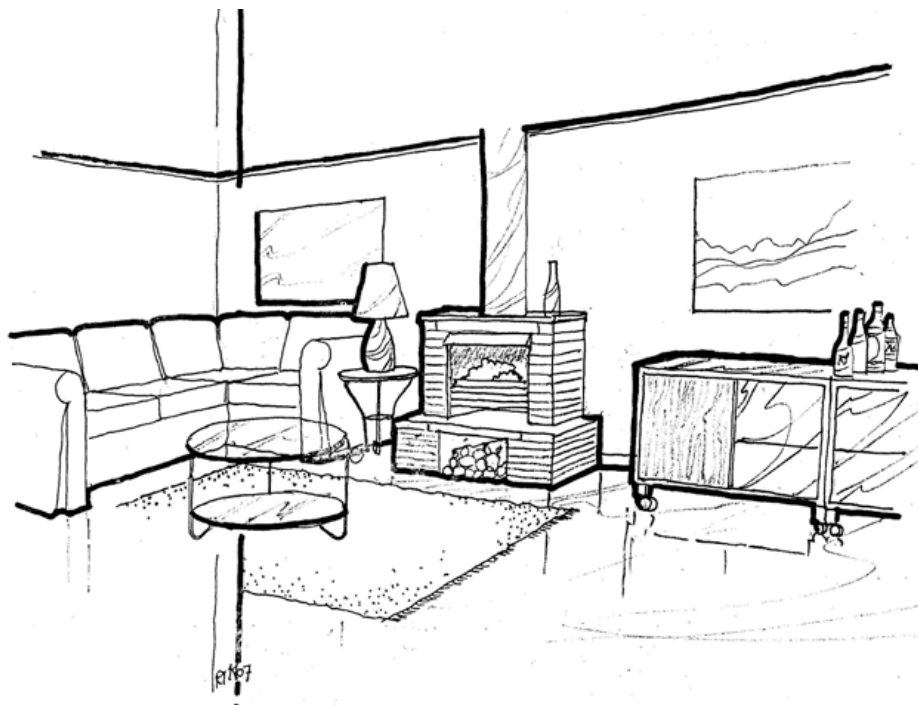

Tako boste v zgornjem delu uničili kar najmanj funkcionalnega prostora, ki ga imate pri površini 35 m², kolikor meri celoten obseg pritličja, že tako bolj malo. Stopnice se opirajo delno na zunanjo steno in delno na dodatno zgrajen predelni zid, ki je vpjet v strop. Ta zid hkrati nekoliko zakrije pogled na stopnice, obenem pa ima tudi funkcijo ozadja za vaš DVD.

Kamin, ki ste ga želeli, je lociran v sredini sobe in prostor nekako deli na kot s sedežno garnituro in na drugi strani rekreacijski center

z mizo za biljard, ki je umeščena v kotu pri izhodnih vratih. V drugem kotu je nižja omarica za kozarce, steklovino in podobno. Za talno oblogo vam priporočam ploščice, posebno pozornost pa namenite razsvetljavi, ki naj bo ojačana nad mizo za biljard in okoli sedežne garniture. Pa lepe počitnice v Sloveniji!

Vgradne omare z drsnimi vrati. Po meri.

Za brezplačen predstavitveni CD in katalog pošljite SMS na 031 338 503.

Razstavnici salon

Ljubljana, Runkova 2 (nasproti kina Šiška)
tel. (01) 515 51 30, gsm 051 335 594
salon@akron.si, www.akron.si

Prodajni saloni

AKRON, Maribor, tel. (02) 462 25 21
AKRON, Celje, tel. (03) 492 95 62
ORION, Mozirje, tel. (03) 839 49 63
GIS-MOBEL, Žusterna, Koper, tel. (05) 628 81 18
PREVC, Kranj, tel. (04) 502 19 00
ACRON, Jesenice, tel. (04) 586 65 00
AKRON, Novo mesto, tel. (07) 338 02 82
ARIST, Nova Gorica, tel. (05) 333 32 25

Izkoristite svoj prostor!

VGRADNE OMARE