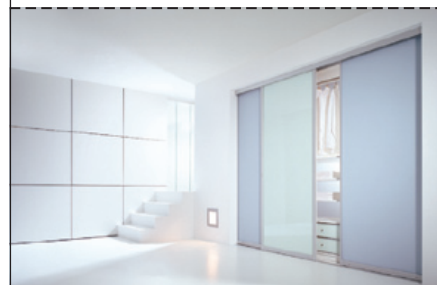

Vgradne omare z drsnimi vrati. Po meri.

Za brezplačen predstavitveni CD in katalog pošljite SMS na 031 338 503.

Razstavnici salon

Ljubljana, Runkova 2 (nasproti kina Šiška)
tel. (01) 515 51 30, gsm 051 335 594
salon@akron.si, www.akron.si

Prodajni saloni

AKRON, Maribor, tel. (02) 462 25 21
AKRON, Celje, tel. (03) 492 95 62
ORION, Mozirje, tel. (03) 839 49 63
GIS-MOBEL, Žusterna, Koper, tel. (05) 628 81 18
PREVC, Kranj, tel. (04) 502 19 00
ACRON, Jesenice, tel. (04) 586 65 00
AKRON, Novo mesto, tel. (07) 338 02 82
ARIST, Nova Gorica, tel. (05) 333 32 25

Izkoristite svoj prostor!

VGRADNE OMARE