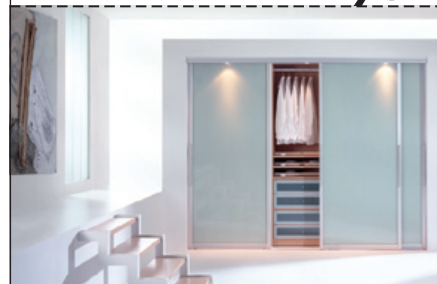

Vgradne omare z drsnimi vrati. Po meri.

Za brezplačen predstavitveni CD in katalog pošljite SMS na 031 338 503.

Razstavnici salon

Ljubljana, Runkova 2 (nasproti kina Šiška)
tel. (01) 515 51 30, gsm 051 335 594
salon@akron.si, www.akron.si

Prodajni saloni

AKRON, Maribor, tel. (02) 462 25 21
AKRON, Celje, tel. (03) 492 95 62
ORION, Mozirje, tel. (03) 839 49 63
GIS-MOBEL, Žusterna, Koper, tel. (05) 628 81 18
PREVC, Kranj, tel. (04) 502 19 00
ACRON, Jesenice, tel. (04) 586 65 00
AKRON, Novo mesto, tel. (07) 338 02 82
ARIST, Nova Gorica, tel. (05) 333 32 25

Izkoristite svoj prostor!

VGRADNE OMARE